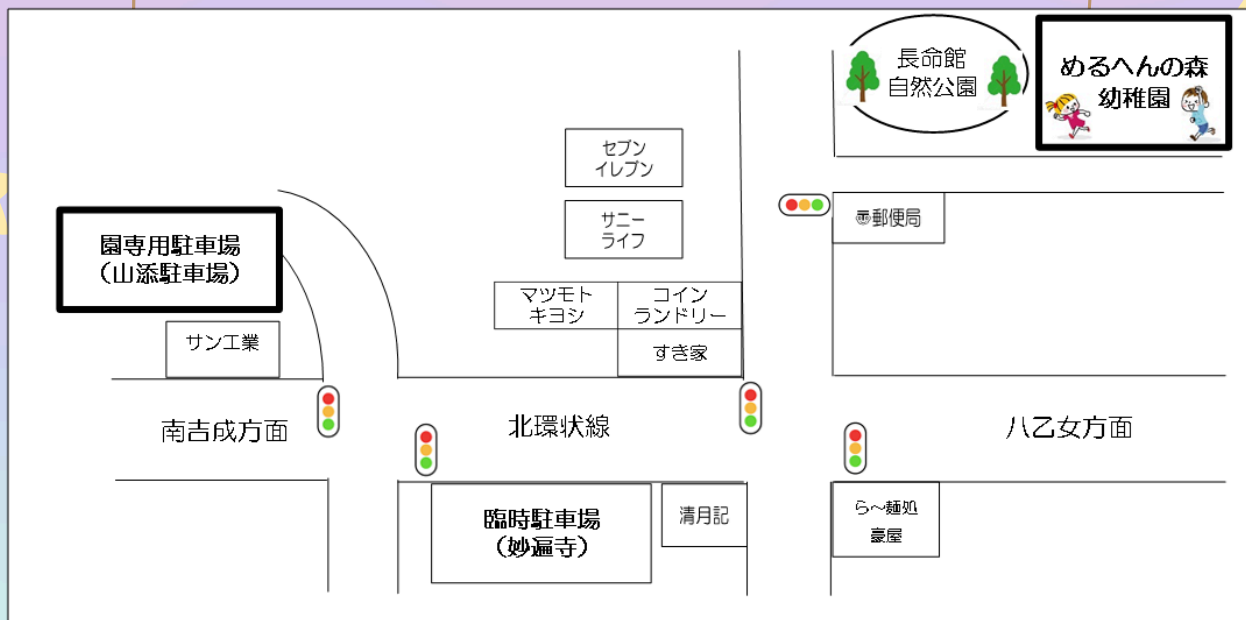

ひんやりデザート
を作って
食べたり

どろんこ・水遊び
したり

★就園前のお子さん
(0歳~)
対象です!

★予約 不要
★参加費 無料

★持ち物
親子の上履き
※お子さんの準備が難しい
場合は裸足でもOK!
着替え
※気温に応じて
水筒や帽子

遊びの内容は主に就園前の年齢のお子さん向けですが、
0歳のお子さんも幼稚園の楽しい雰囲気味わっていただけます。
おうちの方のリフレッシュにもなりますので、ぜひご参加くださいね!

車でお越しの方

駐 車 場 … 妙遍寺駐車場・山添駐車場（地図をご覧ください）

シャトルバス … 妙遍寺⇒山添⇒幼稚園で無料シャトルバスが出ます

10:10発～（帰りも園からシャトルバスが出ます）

今後の予定

親子わくわくたいむ

- ・ 9月4日（金）音楽に合わせてリズム遊び♪ & どろんこ・水遊び
- ・ 11月6日（金）楽しいお話の会 & Let's cooking
- ・ 2月1日（月）楽しい歌の会♪ & 親子で運動遊び

未就園児あそびの会

- ・ 9月12日（土）めるへんまつりによろこそ♪
- ・ 10月17日（土）みんなで変身！楽しいハロウィン★

随時、園庭開放をしています！ぜひ砂場や遊具で遊びましょう！

※詳しくは近くなりましたら、InstagramやHPでお知らせします。内容や日時が変更になる場合がありますので、事前に確認をお願いします。

学校法人支倉学園
めるへんの森幼稚園
 仙台市泉区加茂2-24-2

TEL 378-2048
 FAX 378-2049