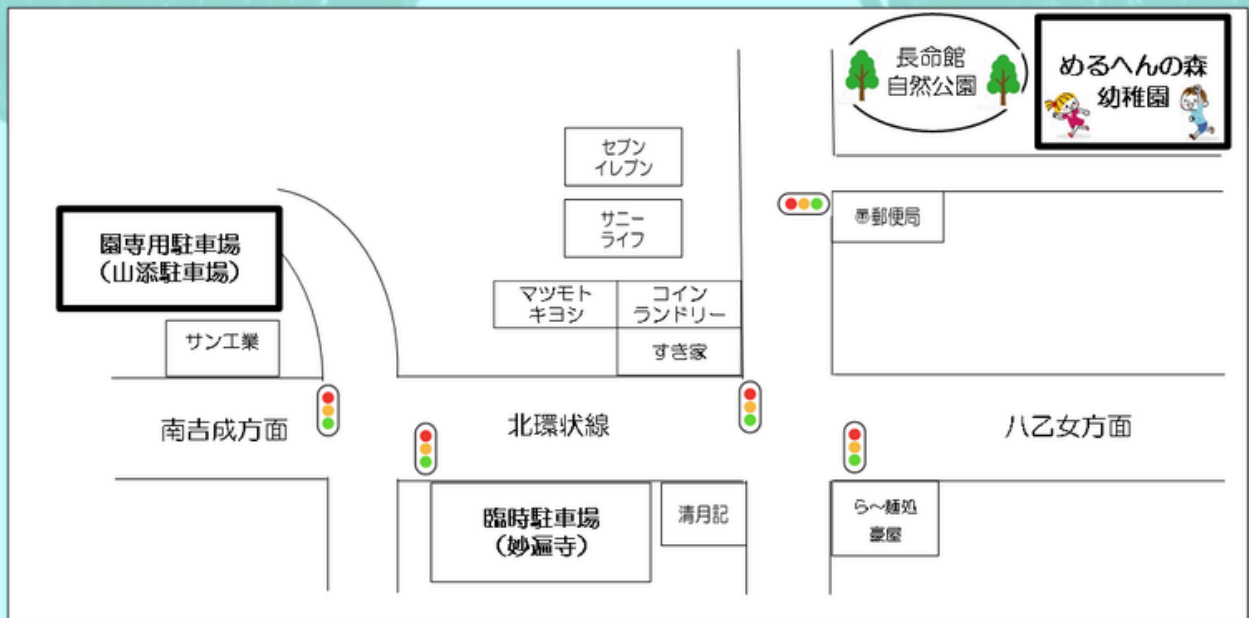

あそびにきてね♡

めるへんの森幼稚園

未就園児あそびの会

めるへんで
いっぱいあそぼうDAY♪

R8年6月20日(土)

9:45~11:00

内容：どろんとあそび ジュースやさん
あわあわあそび かたくりとあそび
新聞紙プール 作ってみよう♪ など
★先生たちの楽しい劇もあるよ★

★就園前のお子さん
(0歳~)
対象です!

★予約 不要
★参加費 無料

★持ち物
・親子の上履き
※低年齢のお子さんで
準備が難しい場合は、
裸足でも構いません
・着替え
・気温に応じて
水筒や帽子

車でお越しの方

駐車場 … 妙遍寺駐車場・山添駐車場 (地図をご覧ください)

シャトルバス … 妙遍寺⇒山添⇒幼稚園で無料シャトルバスが出ます

9:30発～ (帰りも園からシャトルバスが出ます)

今後の予定

親子わくわくたいむ