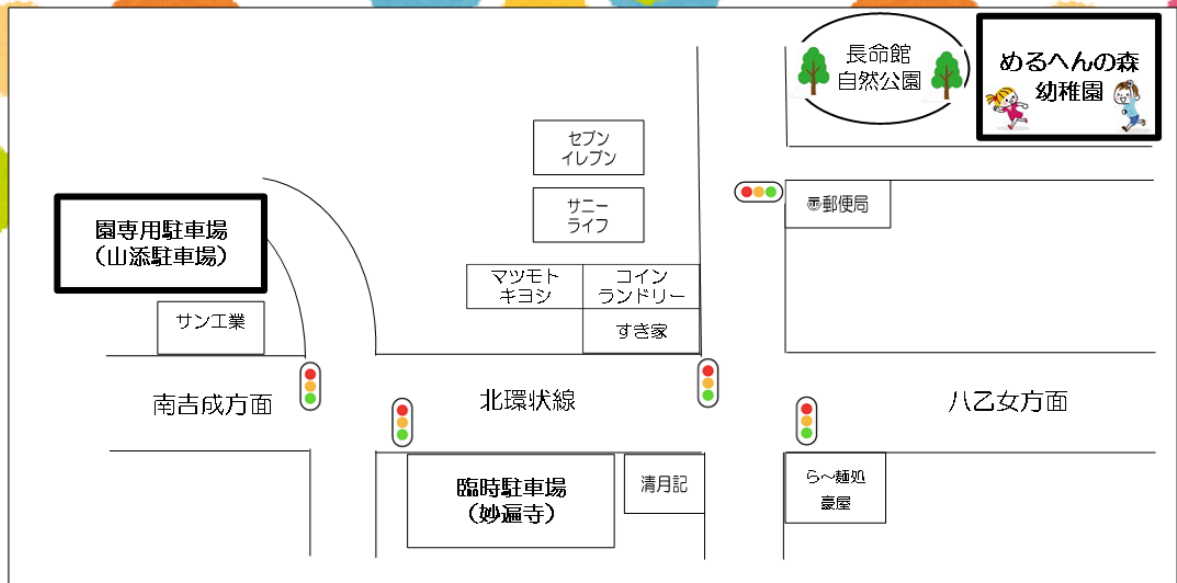

めるへんの森幼稚園 親子わくわくたいむ

ふれあい遊び & 作って遊ぼう！

★就園前のお子さん
(0歳~)
対象です！

★予約 不要
★参加費 無料

★持ち物
親子の上履き
着替え
水分補給

R8年6月1日(月)
10:30~11:30

内容：ふれあい遊び
作って遊ぼう「おさんぽあましくん」
おままごと・ボールプール
砂遊び・遊具 など

遊びの内容は主に就園前の年齢のお子さん向けですが、0歳のお子さんも幼稚園の楽しい雰囲気味わっていただけます。おうちの方のリフレッシュにもなりますので、ぜひご参加くださいね♪

車でお越しの方

駐 車 場 … 妙遍寺駐車場・山添駐車場（地図をご覧ください）
 シャトルバス … 妙遍寺⇒山添⇒幼稚園で無料シャトルバスが出ます。
10:10発（帰りも園からシャトルバスが出ます）

今後の予定

親子わくわくたいむ

- ・ 7月7日（火） たなばたcooking & どろんこ・水遊び
- ・ 9月4日（金） 音楽に合わせてリズム遊び♪ & どろんこ・水遊び
- ・ 11月6日（金） 楽しいお話の会 & Let's cooking★
- ・ 2月1日（月） 楽しい歌の会♪ & 親子で運動遊び

未就園児あそびの会

- ・ 6月20日（土） めるへんでいっぱいあそぼうDAY♪
- ・ 9月12日（土） めるへんまつりによろこそ♪
- ・ 10月17日（土） みんなで変身！楽しいハロウィン★

随時、園庭開放をしています！ぜひ砂場や遊具で遊びましょう！

※詳しくは近くなりましたら、InstagramやHPでお知らせします。内容や日時が変更になる場合がありますので、事前に確認をお願いします。

学校法人支倉学園
めるへんの森幼稚園
 仙台市泉区加茂2-24-2