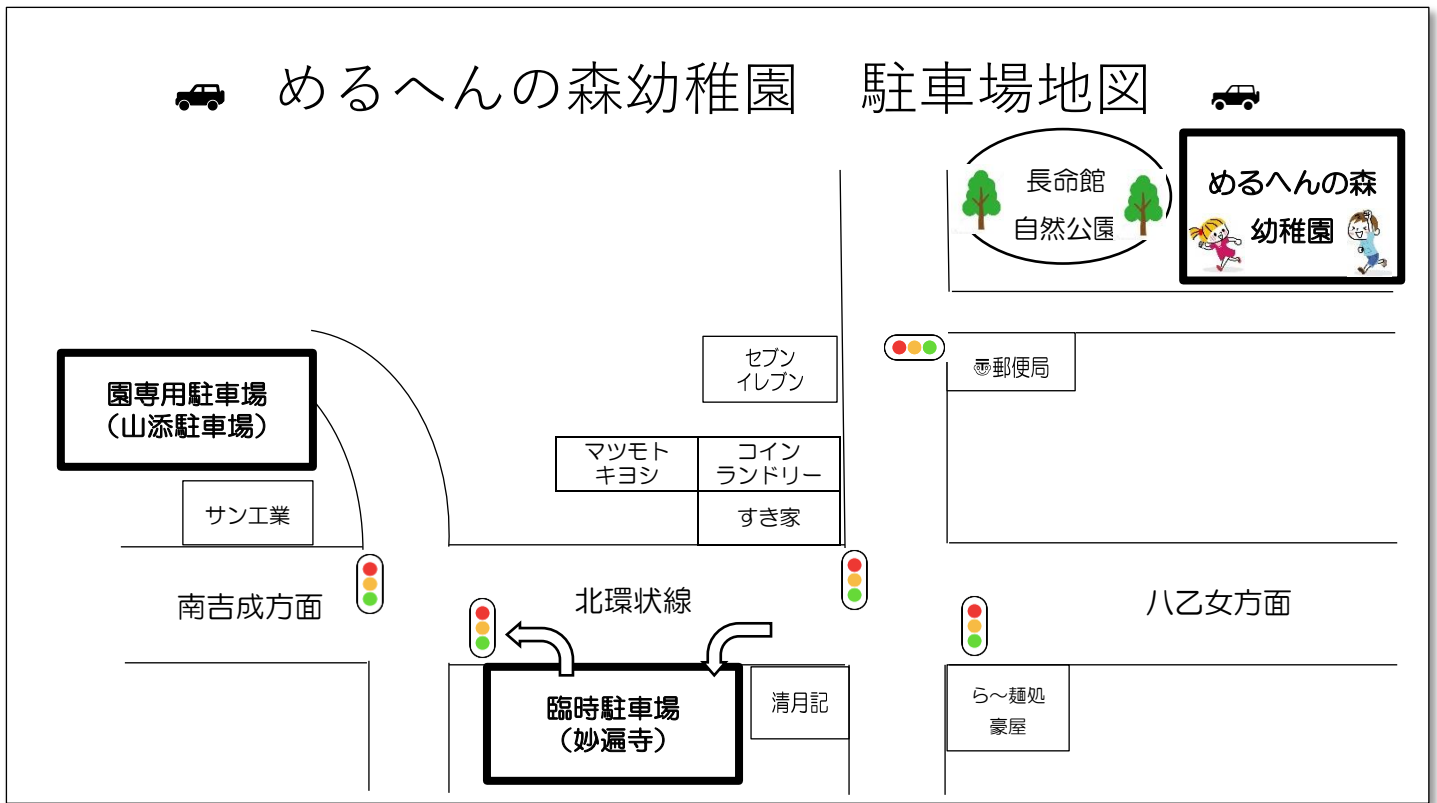

料 金：無料 事前予約は必要ありません

持ち物：親子の上履き 着替え

※天候にもよりますが、当日は動きやすく、汚れても良い服装でお越しください。

(必要に応じて水分補給の水筒などもお持ち下さい♪)

駐車場：当日の駐車場は妙遍寺と山添駐車場となります。

駐車場の場所は地図をご覧ください。

シャトルバス

9：30～9：50頃まで随時運行

(妙遍寺 → 山添 → 幼稚園)

※終了後もシャトルバスが出ます。

内容

- ★あわあわ
- ★砂・どろんこ
- ★色水遊び
- ★新聞プール
- ★作って遊ぼう！
- ★段ボール迷路
- ★先生達の楽しい劇も用意しています♪
- など

当日は、子育て相談も承ります！
お気軽にお声がけください。

めるへんの森幼稚園

駐車場地図

★今後も以下のような活動を予定しています★

親子わくわくたいむ

☆11月18日(月) 自然と遊ぼう♪

☆1月31日(金) 楽しい歌の会♪ & ちびっこ鬼に大変身!

◎参加費無料。0歳から参加可能。事前予約不要。

◎詳しくは近くなりましたら、HPでお知らせをします。

◎内容や日時が変更になる場合もあります。事前にHPで確認をお願いします。

♪随時、園庭開放をしています。

お子さんとお砂場や遊具で遊びましょう!!