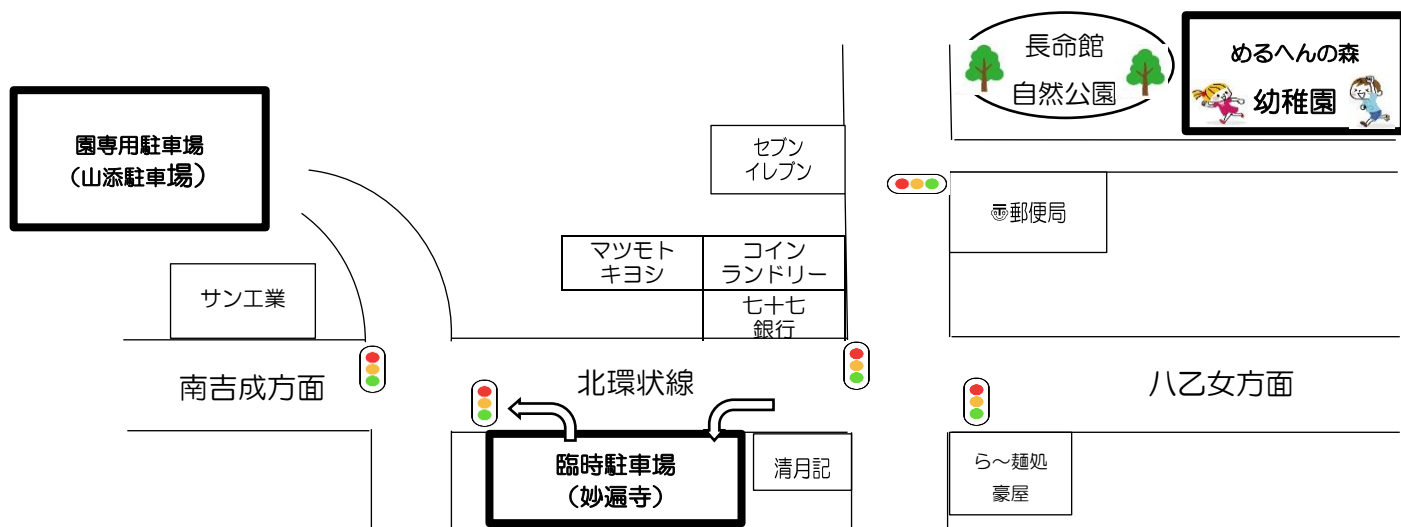

🚗 むるへんの森幼稚園 駐車場地図 🚗

詳しくはお問合せください 仙台市泉区加茂2丁目24-2 TEL 378-2048