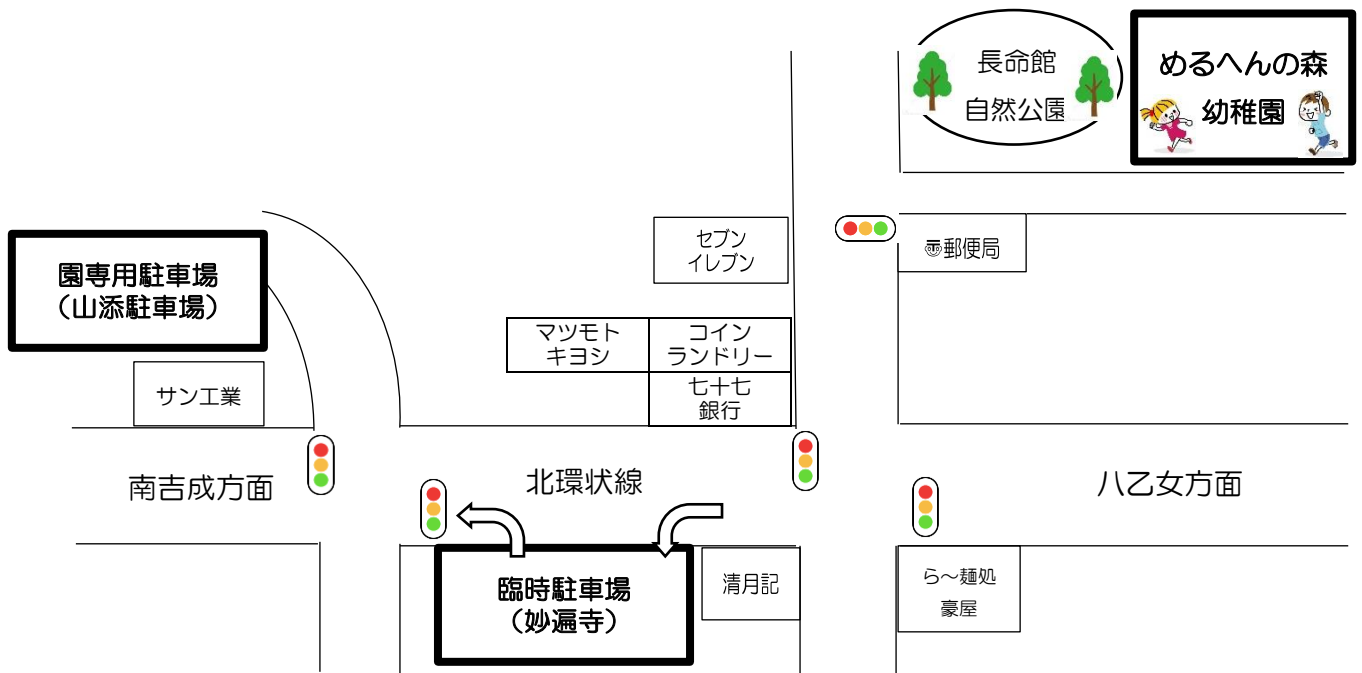

料 金：無料 事前予約は必要ありません

持ち物：親子の上履き(室内履きであればどんなものでも構いません。)

※ 天候にもよりますが、当日は動きやすく、
汚れても良い服装でお越しください。

(必要に応じて着替えや水分補給の水筒などがあるとよいかもしれません♪)

当日の駐車場は、妙遍寺と山添駐車場となります。

シャトルバス

10:10 (妙遍寺 → 山添 → 幼稚園)

※終了後もシャトルバスが出ます。

内容

★七夕飾り作り & 体をたくさん使って遊ぼう！

手形アートを作ったり、星のお面を作って写真を撮ったりできるコーナーを用意してお待ちしています☆彡

当日は、子育て相談も承ります！
お気軽にお声がけください。

🚗 めるへんの森幼稚園 駐車場地図 🚗

★★今後も以下のような活動を予定しています★★

☆10月6日 (金)・・・自然と遊ぼう♪

☆11月17日 (金)・・・ちょっぴり早いクリスマス！&楽しい歌の会♪

☆1月31日 (水)・・・ちびっこ鬼に大変身！節分&楽しいお話の会♪

◎参加費無料。事前予約不要。

◎詳しくは近くなりましたら、HPでお知らせをします。

◎内容や日時が変更になる場合もあります。事前にHPで確認をお願いします。

♪随時、園庭開放をしています。お子さんとお砂場や遊具で遊びましょう！！